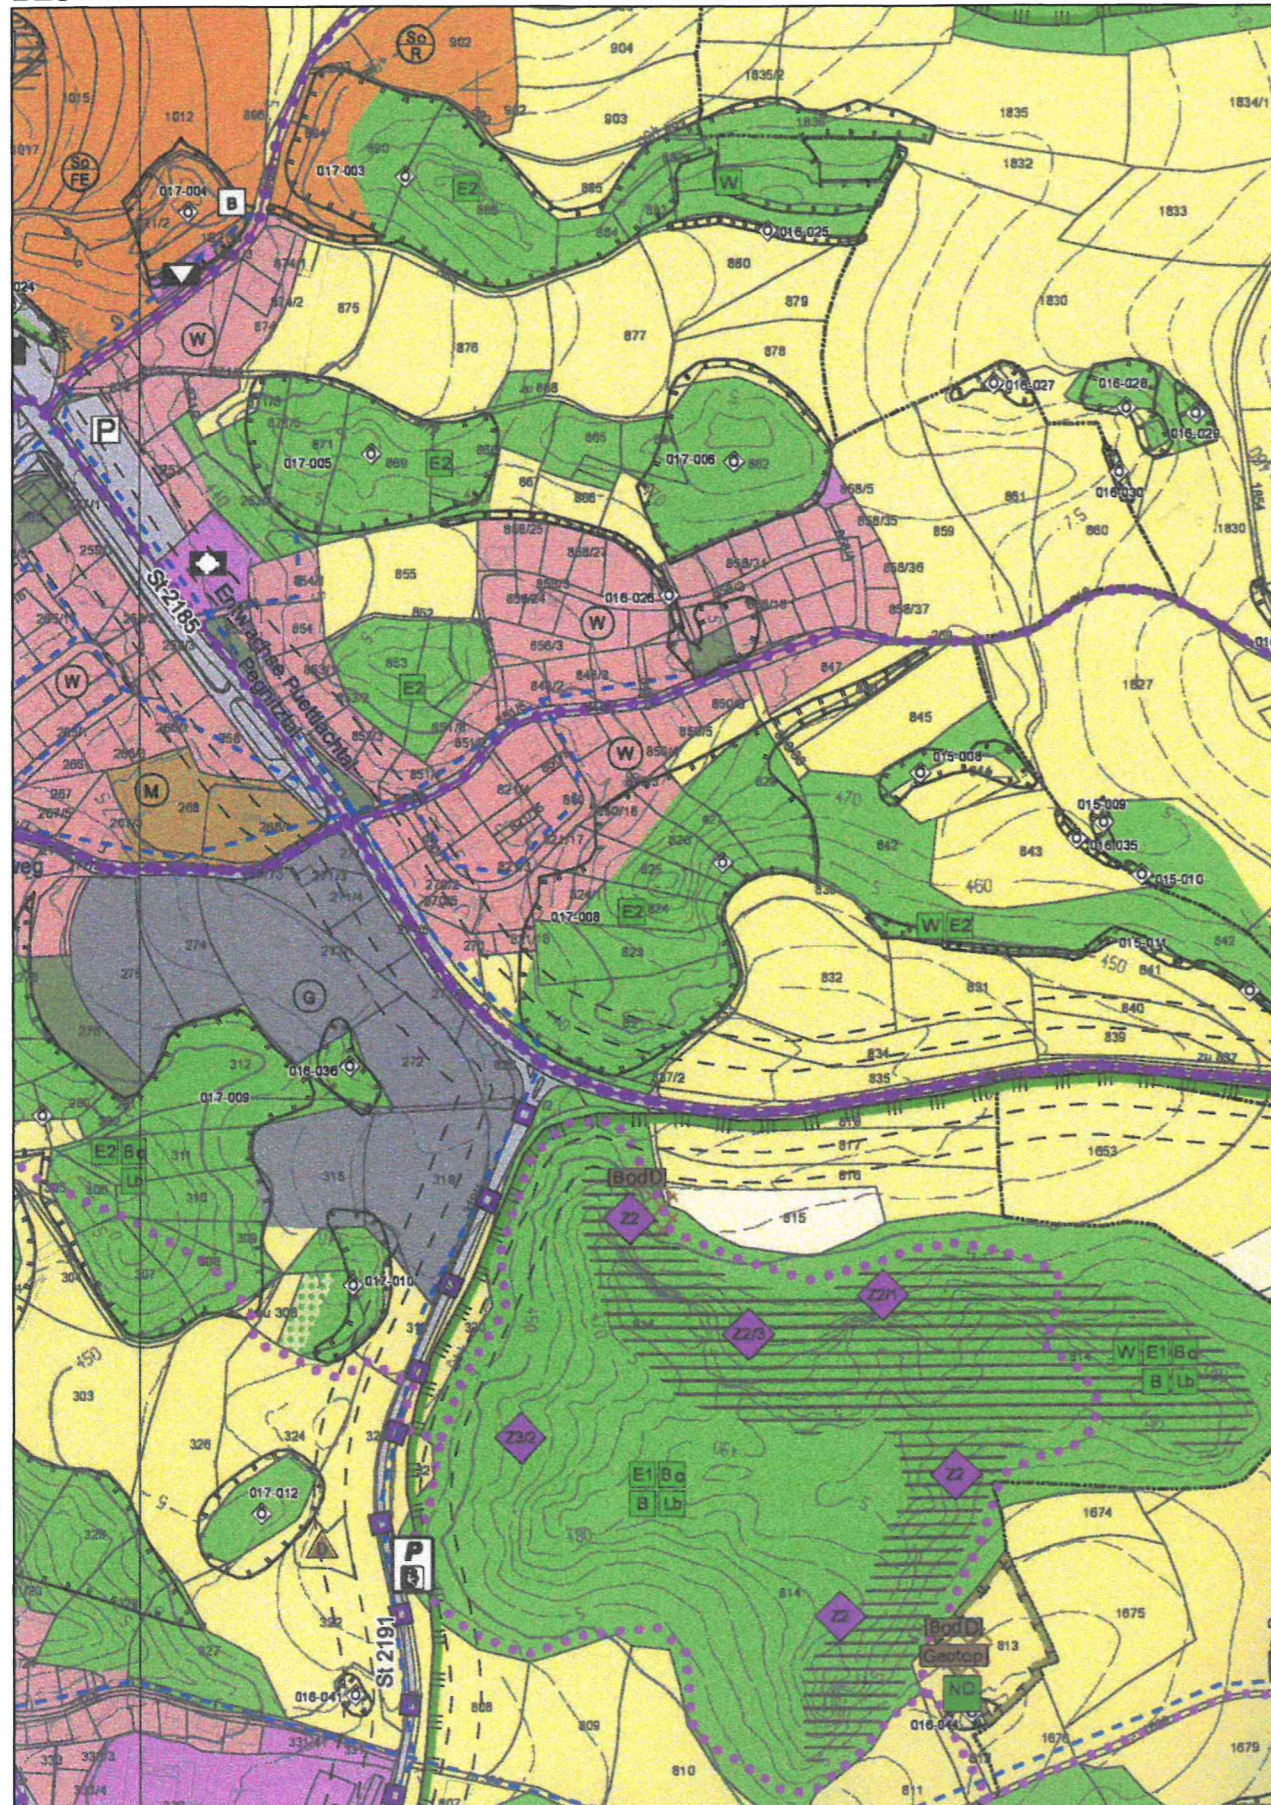

# MARKT GÖBWEINSTEIN

## 1. ÄNDERUNG FLÄCHENNUTZUNGSPLAN MIT LANDSCHAFTSPLAN

BESTAND WIRKSAMER FNP

M 1:5.000

Kartengrundlage: Flächennutzungsplan, digitalisierte Fassung  
Digitalisierte Planfassung mit Landschaftsplan

## 1. ÄNDERUNG FLÄCHENNUTZUNGSPLAN MIT LANDSCHAFTSPLAN

PLANUNG ÄNDERUNGSBEREICH

M 1:5.000

Kartengrundlage: Flächennutzungsplan, digitalisierte Fassung