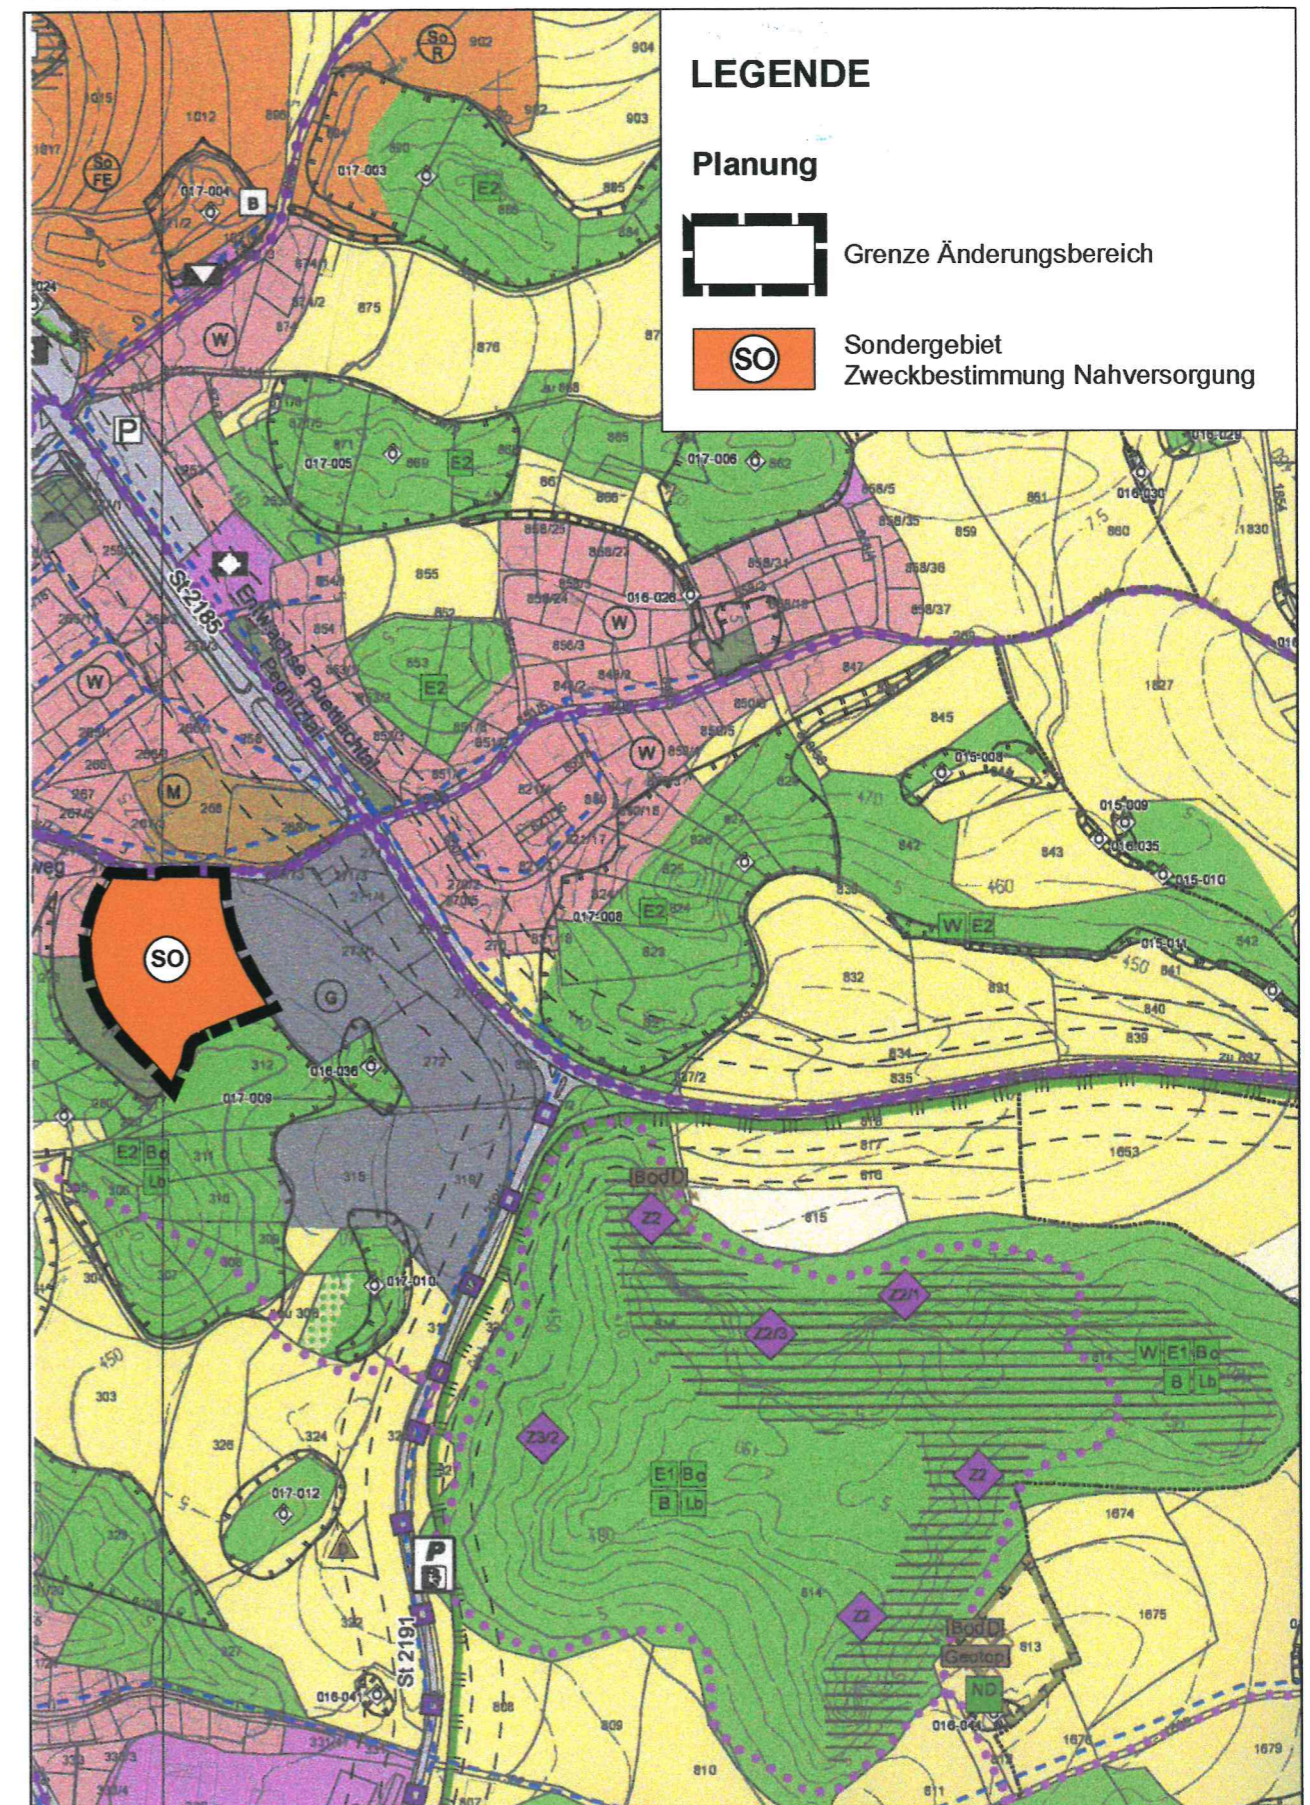

## 1. ÄNDERUNG FLÄCHENNUTZUNGSPLAN MIT LANDSCHAFTSPLAN

BESTAND WIRKSAMER FNP

M 1:5.000

Kartengrundlage: Flächennutzungsplan, digitalisierte Fassung  
Digitalisierte Planfassung mit Landschaftsplan

# MARKT GÖBWEINSTEIN

## 1. ÄNDERUNG FLÄCHENNUTZUNGSPLAN MIT LANDSCHAFTSPLAN

PLANUNG ÄNDERUNGSBEREICH

M 1:5.000

Kartengrundlage: Flächennutzungsplan, digitalisierte Fassung