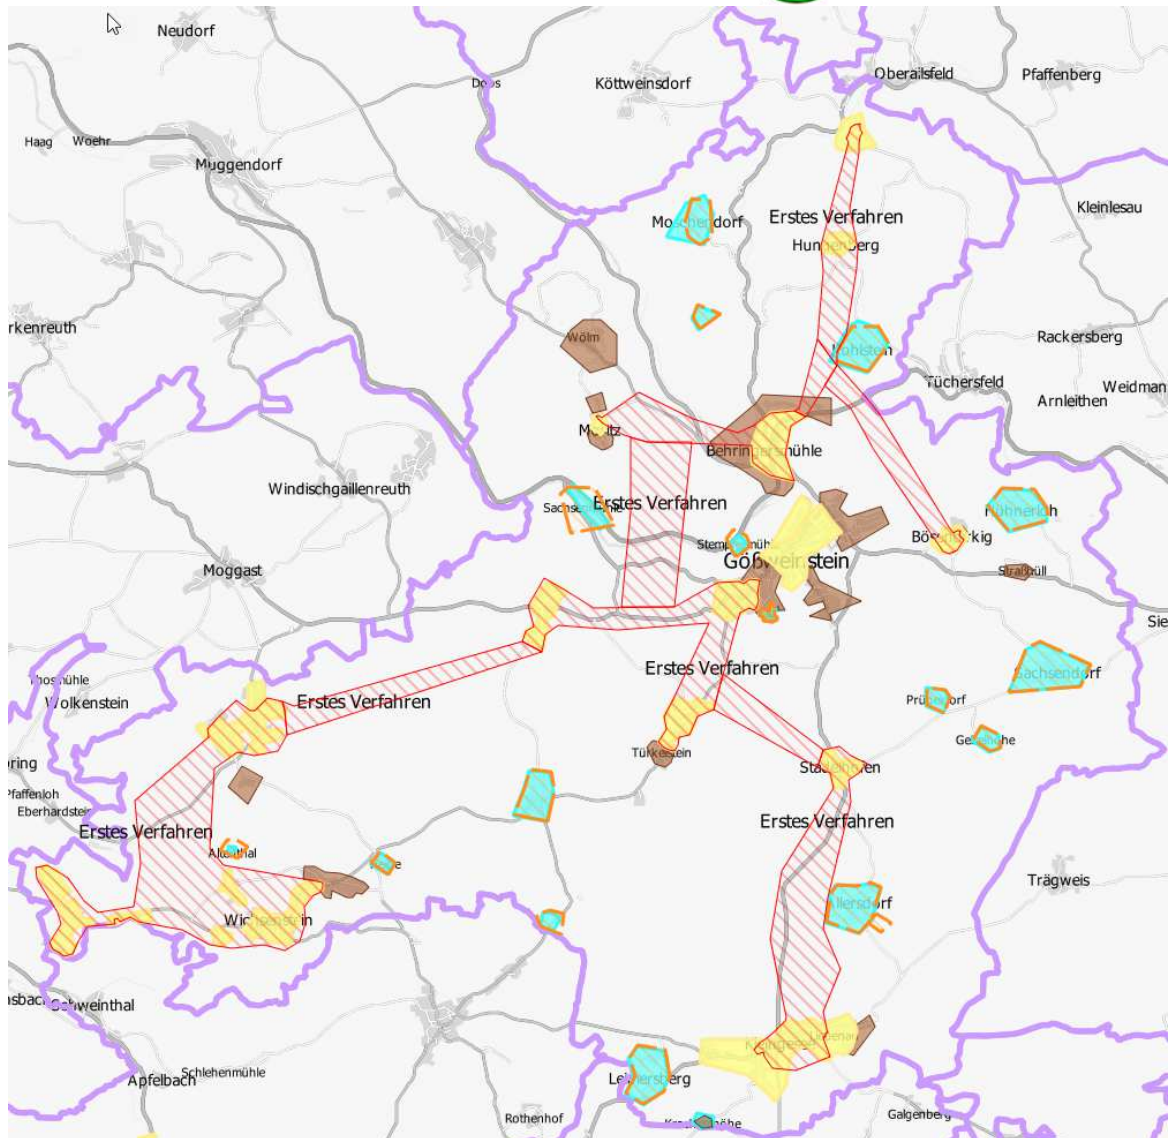

Anlage zur Bekanntmachung Auswahlverfahren Gößweinstein vom 23.01.2018, Höfeprogramm

Karten mit Detaildarstellungen

Ergänzend zu den anderen veröffentlichten Dokumenten werden die der Ausschreibung zugrunde gelegten Karten mit Detaildarstellungen dargestellt. Karte 1 zeigt die Übersicht (Erschließungsgebiet nach Markterkundung) mit den zu versorgenden Objekten. Es sollen alle 217 Objekte versorgt werden.

Legende

Bandbreiten in Down- / Upload

 15 Mbit/s / 1 Mbit/s und weniger

 16 Mbit/s / 1 Mbit/s

 30 Mbit/s / 2 Mbit/s und mehr *

kein NGA-Gebiet

 Gemeindegrenze

 Erschließungsgebiet Erstverfahren; Ausbau abgeschlossen

 Angezeigter Eigenausbau

 vorläufiges Erschließungsgebiet

Karte 1: Übersicht

Karte 3: Los 1 Kohlstein

Karte 4: Los 1, Hühnerloh

Karte 5: Los 1 Sachsendorf

Karte 6: Los 1, Prügeldorf, Geiselhöhe

Karte 7: Los 1, Allersdorf

Karte 8: Los 1, Leimersberg

Karte 9: Los 1, Hartenreuth

Karte 10: Los 1, Heide

Karte 11; Los 1, Sachsenmühle

Karte 12: Los 1, Stempfermühle

Karte 13: Los 2, Schweigelberg

Karte 14: Los 4, Aussiedlerhof Hartenreuth 16