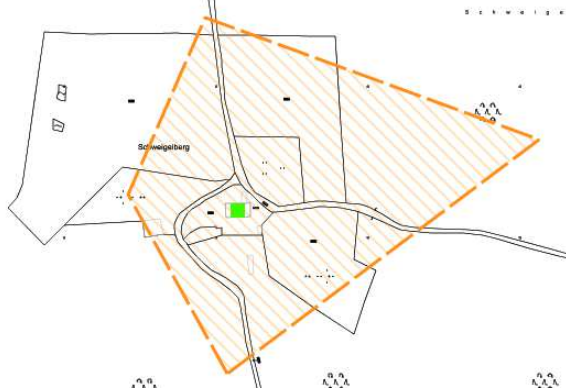

Anlage zur Bekanntmachung Auswahlverfahren Gößweinstein vom 23.01.2018, Höfeprogramm

Karten mit Detaildarstellungen

Ergänzend zu den anderen veröffentlichten Dokumenten werden die der Ausschreibung zugrunde gelegten Karten mit Detaildarstellungen dargestellt. Karte 1 zeigt die Übersicht (Erschließungsgebiet nach Markterkundung) mit den zu versorgenden Objekten. Es sollen alle 217 Objekte versorgt werden.

Anforderungen im Falle einer FTTB/H-Realisierung

Im Falle eines FTTB/H-Ausbaus sind bei allen bereits vorhandenen Nutzgebäuden die Anschlüsse bis an die Grundstücksgrenze zu verlegen. Die Verlegung muss nach einschlägigen DIN-Normen erfolgen. Die zu versorgenden Grundstücke/Objekte sind in beiliegenden Detailkarten explizit als grüne Punkte ausgewiesen.

 Angezeigter Eigenausbau

 vorläufiges Erschließungsgebiet

Karte 1: Übersicht

Karte 3: Los 1 Kohlstein

Karte 4: Los 1, Hühnerloh

Karte 5: Los 1 Sachsendorf

Karte 6: Los 1, Prügeldorf, Geiselhöhe

Karte 7: Los 1, Allersdorf

Karte 8: Los 1, Leimersberg

Karte 9: Los 1, Hartenreuth

Karte 10: Los 1, Heide

Karte 11; Los 1, Sachsenmühle

Karte 12: Los 1, Stempfermühle

Karte 13: Los 2, Schweigelberg

Karte 14: Los 4, Aussiedlerhof Hartenreuth 16