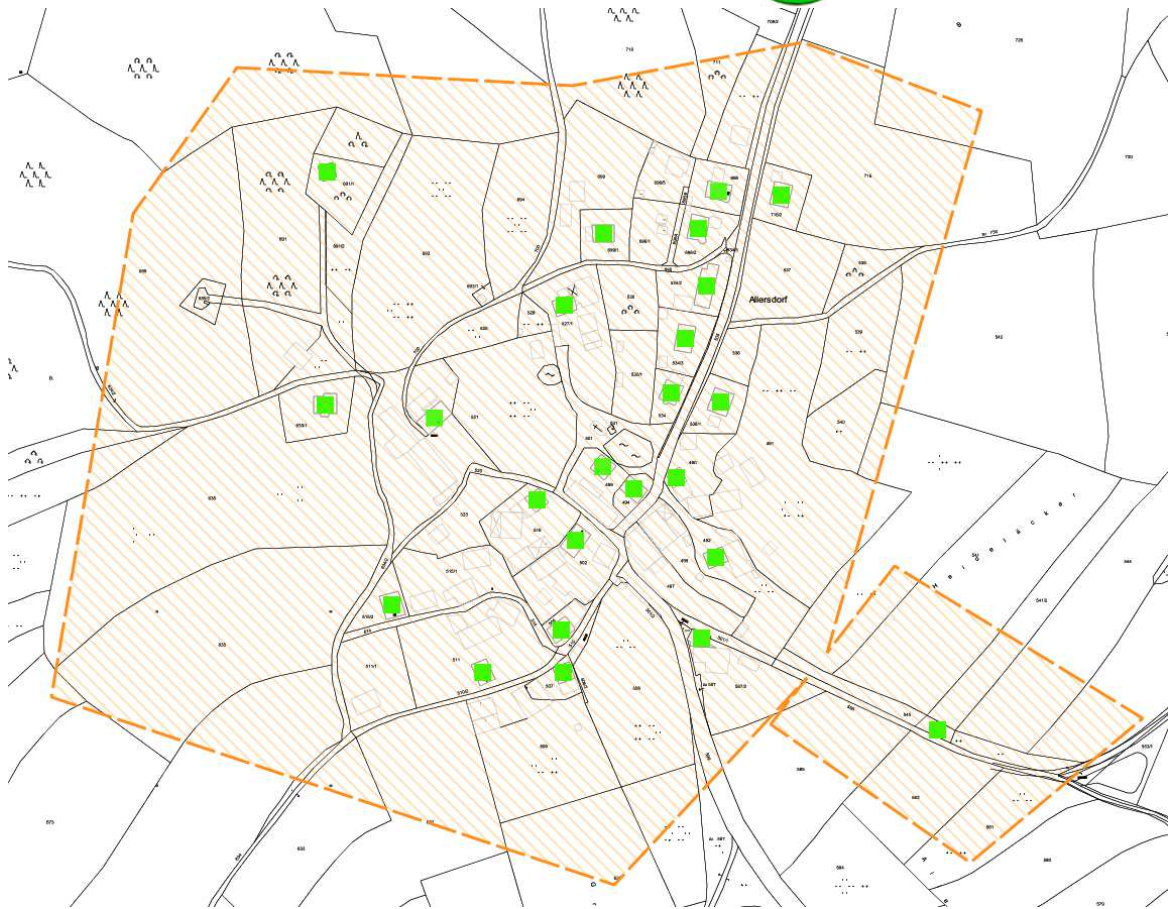

Anlage zur Bekanntmachung Auswahlverfahren Gößweinstein vom 23.01.2018, Höfeprogramm

Karten mit Detaildarstellungen

Ergänzend zu den anderen veröffentlichten Dokumenten werden die der Ausschreibung zugrunde gelegten Karten mit Detaildarstellungen dargestellt. Karte 1 zeigt die Übersicht (Erschließungsgebiet nach Markterkundung) mit den zu versorgenden Objekten. Es sollen alle 217 Objekte versorgt werden.

Legende

Bandbreiten in Down- / Upload

 15 Mbit/s / 1 Mbit/s und weniger

 16 Mbit/s / 1 Mbit/s

 30 Mbit/s / 2 Mbit/s und mehr *

kein NGA-Gebiet

 Gemeindegrenze

 Erschließungsgebiet Erstverfahren; Ausbau abgeschlossen

 Angezeigter Eigenausbau

 vorläufiges Erschließungsgebiet

Karte 1: Übersicht

Karte 3: Los 1 Kohlstein

Karte 4: Los 1, Hühnerloh

Karte 5: Los 1 Sachsendorf

Karte 6: Los 1, Prügeldorf, Geiselhöhe

Karte 7: Los 1, Allersdorf

Karte 8: Los 1, Leimersberg

Karte 9: Los 1, Hartenreuth

Karte 10: Los 1, Heide

Karte 11; Los 1, Sachsenmühle

Karte 12: Los 1, Stempfermühle

Karte 13: Los 2, Schweigelberg

Karte 14: Los 4, Aussiedlerhof Hartenreuth 16