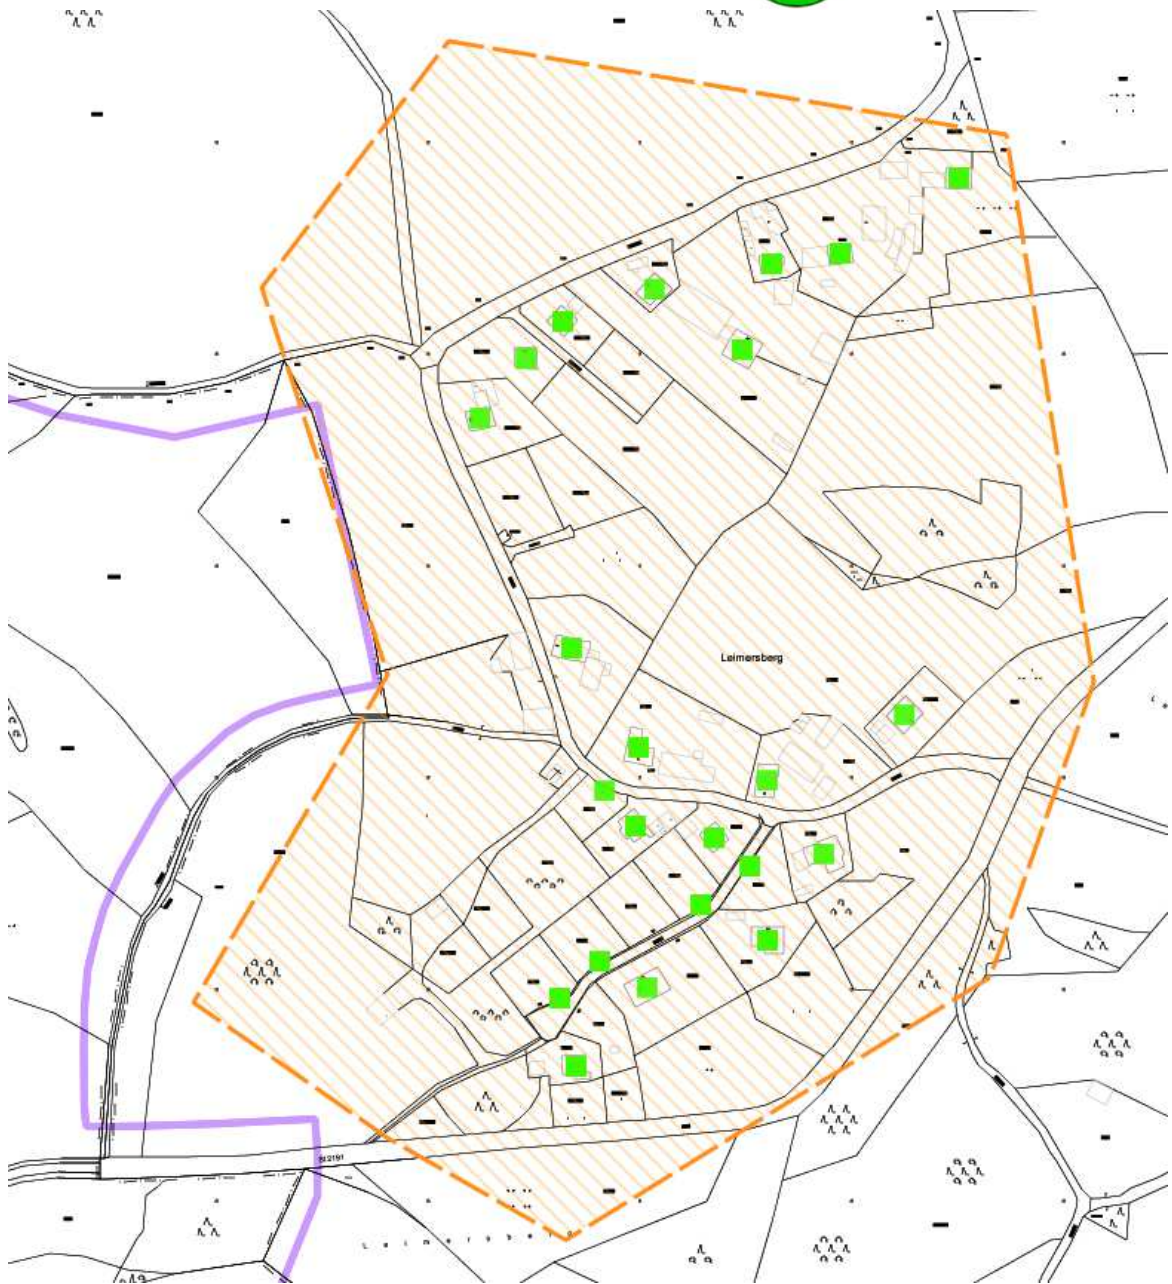

Anlage zur Bekanntmachung Auswahlverfahren Gößweinstein vom 23.01.2018, Höfeprogramm

Karten mit Detaildarstellungen

Ergänzend zu den anderen veröffentlichten Dokumenten werden die der Ausschreibung zugrunde gelegten Karten mit Detaildarstellungen dargestellt. Karte 1 zeigt die Übersicht (Erschließungsgebiet nach Markterkundung) mit den zu versorgenden Objekten. Es sollen alle 217 Objekte versorgt werden.

Legende

Bandbreiten in Down- / Upload

 15 Mbit/s / 1 Mbit/s und weniger

 16 Mbit/s / 1 Mbit/s

 30 Mbit/s / 2 Mbit/s und mehr *

kein NGA-Gebiet

 Gemeindegrenze

 Erschließungsgebiet Erstverfahren; Ausbau abgeschlossen

 Angezeigter Eigenausbau

 vorläufiges Erschließungsgebiet

Karte 1: Übersicht

Karte 3: Los 1 Kohlstein

Karte 4: Los 1, Hühnerloh

Karte 5: Los 1 Sachsendorf

Karte 6: Los 1, Prügeldorf, Geiselhöhe

Karte 7: Los 1, Allersdorf

Karte 8: Los 1, Leimersberg

Karte 9: Los 1, Hartenreuth

Karte 10: Los 1, Heide

Karte 11; Los 1, Sachsenmühle

Karte 12: Los 1, Stempfermühle

Karte 13: Los 2, Schweigelberg

Karte 14: Los 4, Aussiedlerhof Hartenreuth 16