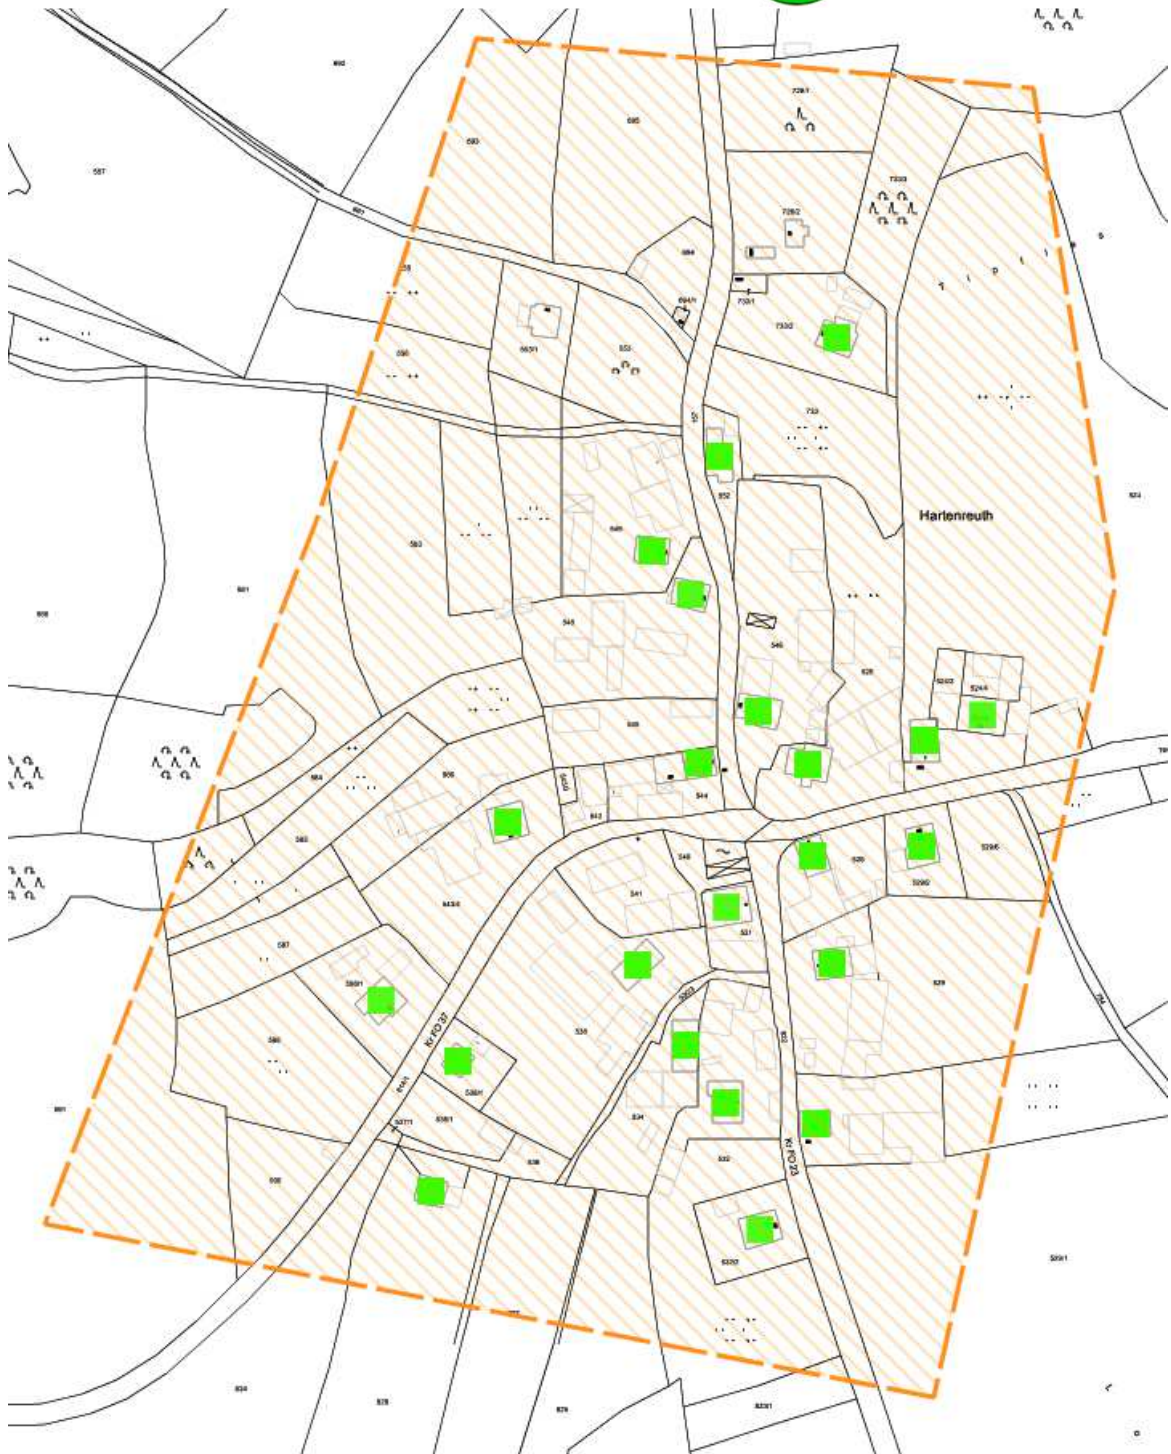

Anlage zur Bekanntmachung Auswahlverfahren Gößweinstein vom 23.01.2018, Höfeprogramm

Karten mit Detaildarstellungen

Ergänzend zu den anderen veröffentlichten Dokumenten werden die der Ausschreibung zugrunde gelegten Karten mit Detaildarstellungen dargestellt. Karte 1 zeigt die Übersicht (Erschließungsgebiet nach Markterkundung) mit den zu versorgenden Objekten. Es sollen alle 217 Objekte versorgt werden.

Legende

Bandbreiten in Down- / Upload

 15 Mbit/s / 1 Mbit/s und weniger

 16 Mbit/s / 1 Mbit/s

 30 Mbit/s / 2 Mbit/s und mehr *

kein NGA-Gebiet

 Gemeindegrenze

 Erschließungsgebiet Erstverfahren; Ausbau abgeschlossen

 Angezeigter Eigenausbau

 vorläufiges Erschließungsgebiet

Karte 1: Übersicht

Karte 3: Los 1 Kohlstein

Karte 4: Los 1, Hühnerloh

Karte 5: Los 1 Sachsendorf

Karte 6: Los 1, Prügeldorf, Geiselhöhe

Karte 7: Los 1, Allersdorf

Karte 8: Los 1, Leimersberg

Karte 9: Los 1, Hartenreuth

Karte 10: Los 1, Heide

Karte 11; Los 1, Sachsenmühle

Karte 12: Los 1, Stempfermühle

Karte 13: Los 2, Schweigelberg

Karte 14: Los 4, Aussiedlerhof Hartenreuth 16