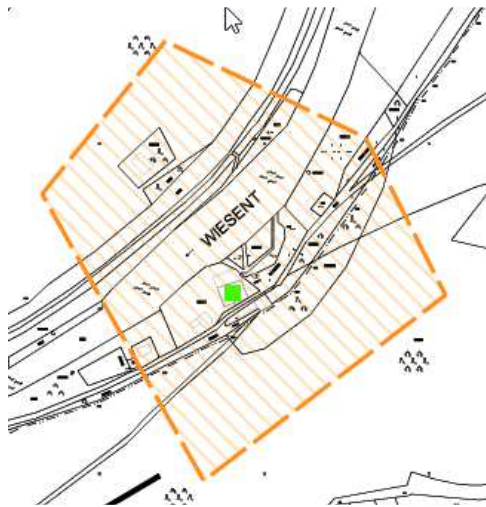

Anlage zur Bekanntmachung Auswahlverfahren Gößweinstein vom 23.01.2018, Höfeprogramm

Karten mit Detaildarstellungen

Ergänzend zu den anderen veröffentlichten Dokumenten werden die der Ausschreibung zugrunde gelegten Karten mit Detaildarstellungen dargestellt. Karte 1 zeigt die Übersicht (Erschließungsgebiet nach Markterkundung) mit den zu versorgenden Objekten. Es sollen alle 217 Objekte versorgt werden.

Anforderungen im Falle einer FTTB/H-Realisierung

Im Falle eines FTTB/H-Ausbaus sind bei allen bereits vorhandenen Nutzgebäuden die Anschlüsse bis an die Grundstücksgrenze zu verlegen. Die Verlegung muss nach einschlägigen DIN-Normen erfolgen. Die zu versorgenden Grundstücke/Objekte sind in beiliegenden Detailkarten explizit als grüne Punkte ausgewiesen.

 Angezeigter Eigenausbau

 vorläufiges Erschließungsgebiet

Karte 1: Übersicht

Karte 3: Los 1 Kohlstein

Karte 4: Los 1, Hühnerloh

Karte 5: Los 1 Sachsendorf

Karte 6: Los 1, Prügeldorf, Geiselhöhe

Karte 7: Los 1, Allersdorf

Karte 8: Los 1, Leimersberg

Karte 9: Los 1, Hartenreuth

Karte 10: Los 1, Heide

Karte 11; Los 1, Sachsenmühle

Karte 12: Los 1, Stempfermühle

Karte 13: Los 2, Schweigelberg

Karte 14: Los 4, Aussiedlerhof Hartenreuth 16