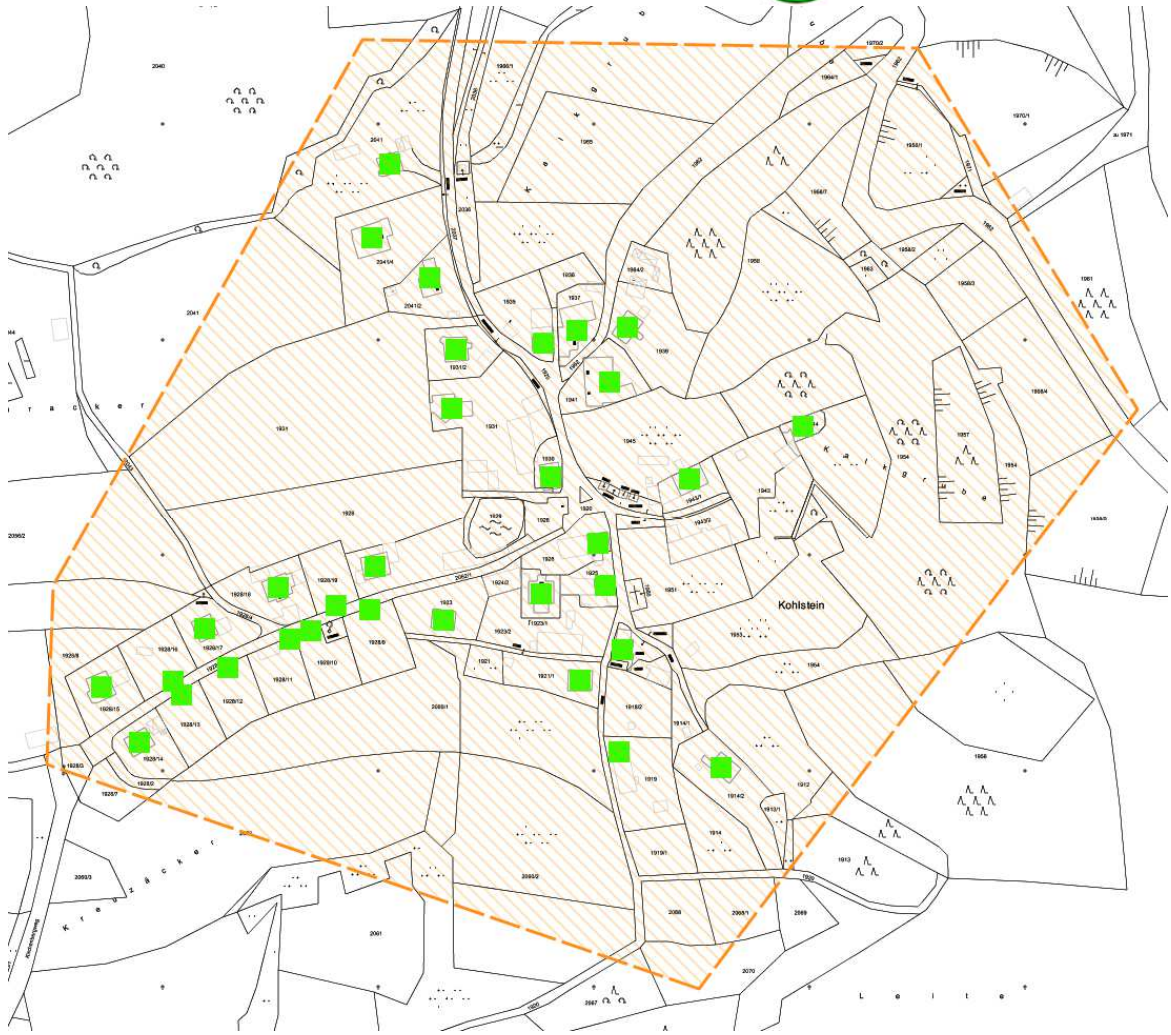

Anlage zur Bekanntmachung Auswahlverfahren Gößweinstein vom 23.01.2018, Höfeprogramm

Karten mit Detaildarstellungen

Ergänzend zu den anderen veröffentlichten Dokumenten werden die der Ausschreibung zugrunde gelegten Karten mit Detaildarstellungen dargestellt. Karte 1 zeigt die Übersicht (Erschließungsgebiet nach Markterkundung) mit den zu versorgenden Objekten. Es sollen alle 217 Objekte versorgt werden.

Legende

Bandbreiten in Down- / Upload

 15 Mbit/s / 1 Mbit/s und weniger

 16 Mbit/s / 1 Mbit/s

 30 Mbit/s / 2 Mbit/s und mehr *

kein NGA-Gebiet

 Gemeindegrenze

 Erschließungsgebiet Erstverfahren; Ausbau abgeschlossen

 Angezeigter Eigenausbau

 vorläufiges Erschließungsgebiet

Karte 1: Übersicht

Karte 3: Los 1 Kohlstein

Karte 4: Los 1, Hühnerloh

Karte 5: Los 1 Sachsendorf

Karte 6: Los 1, Prügeldorf, Geiselhöhe

Karte 7: Los 1, Allersdorf

Karte 8: Los 1, Leimersberg

Karte 9: Los 1, Hartenreuth

Karte 10: Los 1, Heide

Karte 11; Los 1, Sachsenmühle

Karte 12: Los 1, Stempfermühle

Karte 13: Los 2, Schweigelberg

Karte 14: Los 4, Aussiedlerhof Hartenreuth 16