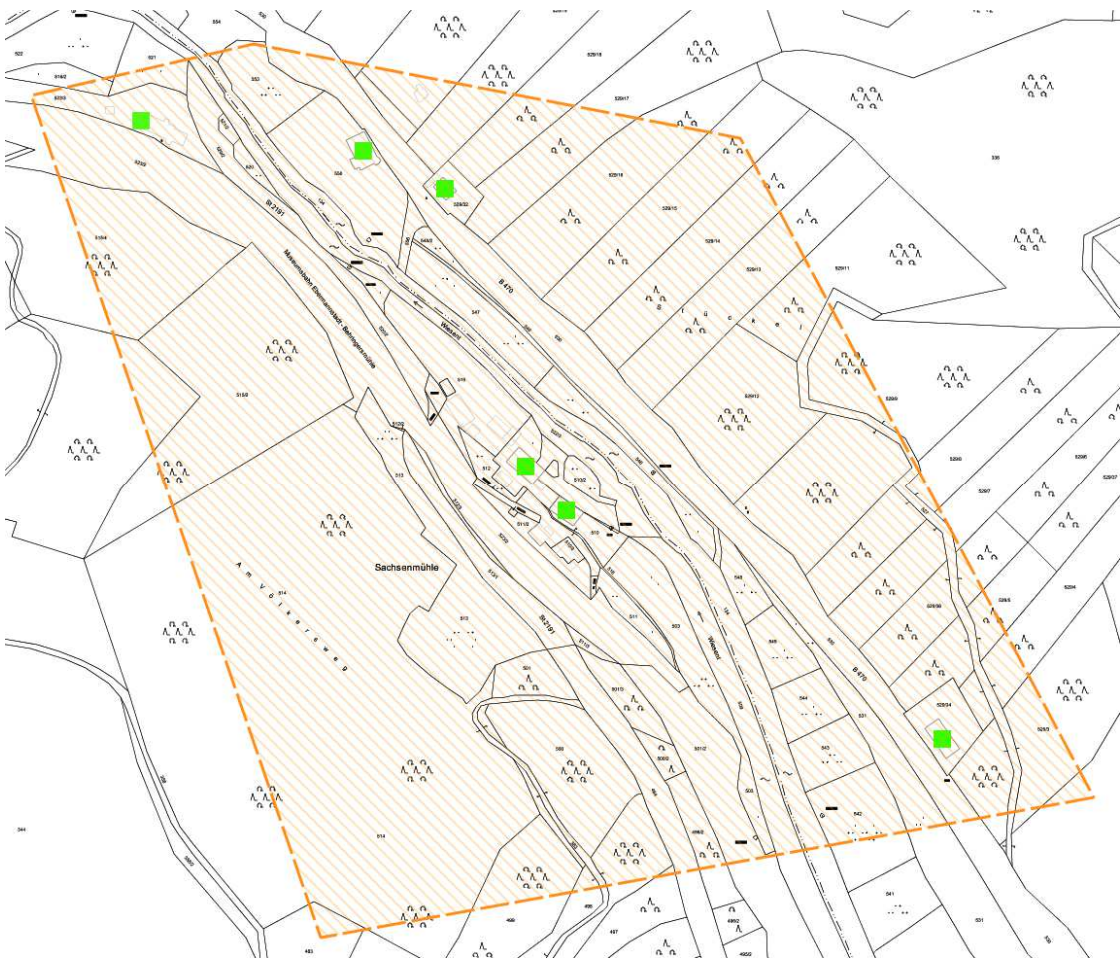

Anlage zur Bekanntmachung Auswahlverfahren Gößweinstein vom 23.01.2018, Höfeprogramm

Karten mit Detaildarstellungen

Ergänzend zu den anderen veröffentlichten Dokumenten werden die der Ausschreibung zugrunde gelegten Karten mit Detaildarstellungen dargestellt. Karte 1 zeigt die Übersicht (Erschließungsgebiet nach Markterkundung) mit den zu versorgenden Objekten. Es sollen alle 217 Objekte versorgt werden.

Legende

Bandbreiten in Down- / Upload

 15 Mbit/s / 1 Mbit/s und weniger

 16 Mbit/s / 1 Mbit/s

 30 Mbit/s / 2 Mbit/s und mehr *

kein NGA-Gebiet

 Gemeindegrenze

 Erschließungsgebiet Erstverfahren; Ausbau abgeschlossen

 Angezeigter Eigenausbau

 vorläufiges Erschließungsgebiet

Karte 1: Übersicht

Karte 3: Los 1 Kohlstein

Karte 4: Los 1, Hühnerloh

Karte 5: Los 1 Sachsendorf

Karte 6: Los 1, Prügeldorf, Geiselhöhe

Karte 7: Los 1, Allersdorf

Karte 8: Los 1, Leimersberg

Karte 9: Los 1, Hartenreuth

Karte 10: Los 1, Heide

Karte 11; Los 1, Sachsenmühle

Karte 12: Los 1, Stempfermühle

Karte 13: Los 2, Schweigelberg

Karte 14: Los 4, Aussiedlerhof Hartenreuth 16